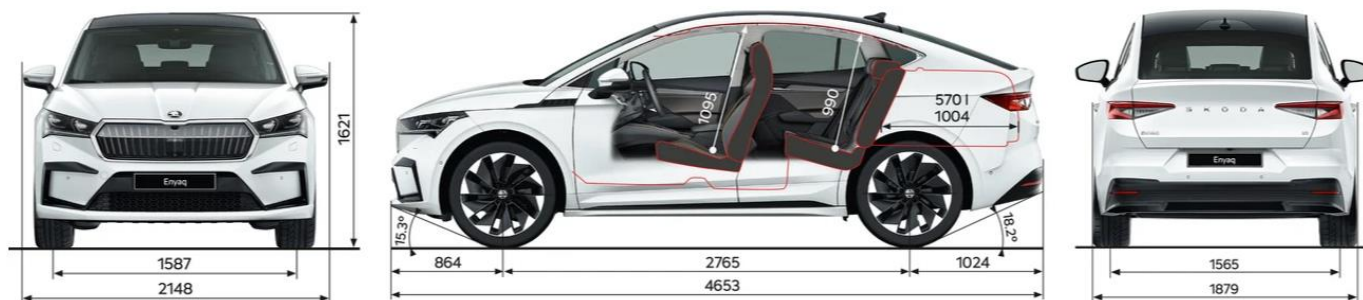

Alarm sa kontrolom unutrašnjeg prostora i
zaštitom od vuče

Matrix farovi

Dinamička kontrola svetlosnog snopa sa
corner svetlima (AFS 1)

Uređaj za pranje farova

Adaptivni tempomat

Lane Keeping Assist

Lane change assist

Driver alert

Parking senzori napred i pozadi

Zadnja kamera

Driving profile selection

Sedišta koža

Grejači prednjih i zadnjih sedišta

Ventilacija prednjih sedišta

El. podesiva prednja sedišta sa memorijom i masažom

Virtuelna pedala

Stakleni krov

Bočna i zadnje staklo sa Sunset i akustičnim staklima

Grejano prednje vetrobransko staklo

Roll-up zavese za zadnja bočna stakla

Disk kočnice napred

Doboš kočnice pozadi

Standardni navigacioni sistem sa media i
internet paketom

Sound system Canton

DAB – Digitalni radio prijemnik

Indikator pritiska u pneumaticima

Comfort telefoniranje sa LTE i wireless

charging

Unutrašnji retrovizor sa automatskim

zatamnjenjem

Senzor za kišu

Grejane dizne za pranje vetrobranskog stakla

Coming Home i Leaving Home funkcija

Ambijentalno osvetljenje, stilski osvetljeni

spoljašnji elementi sa strane i napred

Unutrašnje ambijentalno osvetljenje, tip 2

Osvetljenje prostora za noge napred i pozadi

Nedeljiva zadnja klupa, deljiv i sklopiv naslon

zadnje klupe sa naslonom za ruku

Podsetnik sigurnosnog pojasa

Priprema za dečje sedište

Tri naslona za glavu pozadi

Priprema za kuku

USB tip C

MirrorLink

230-V inverter

Kabal za punjenje mode 3, tip 2/3, 16 A