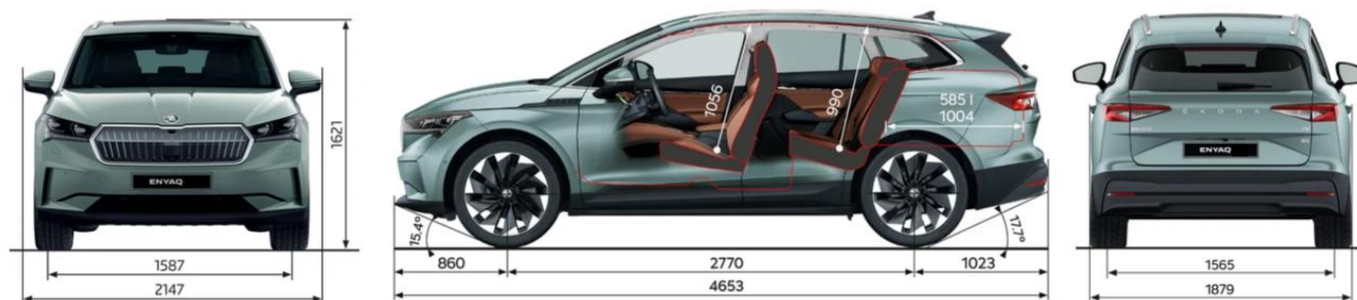

Keyless Advanced

Alarm sa kontrolom unutrašnjeg prostora i zaštitom od vuče

Matrix farovi

Dinamička kontrola svetlosnog snopa sa corner svetlima (AFS 1)

Uređaj za pranje farova

Adaptivni tempomat

Lane Keeping Assist

Lane change assist

Driver alert

Parking senzori napred i pozadi

Zadnja kamera

Driving profile selection

Sedišta koža

Grejači prednjih i zadnjih sedišta

Ventilacija prednjih sedišta

El. podesiva prednja sedišta sa memorijom i masažom

Virtuelna pedala

Bočna i zadnje staklo sa Sunset i akustičnim staklima

Grejano prednje vetrobransko staklo

Roll-up zavese za zadnja bočna stakla

Disk kočnice napred

Doboš kočnice pozadi

Standardni navigacioni sistem sa media i internet paketom

Sound system Canton

DAB – Digitalni radio prijemnik

Indikator pritiska u pneumaticima

Comfort telefoniranje sa LTE i wireless charging

Unutrašnji retrovizor sa automatskim zatamnjem

Senzor za kišu

Grejane dizne za pranje vetrobranskog stakla

Coming Home i Leaving Home funkcija

Unutrašnje ambijentalno osvetljenje, tip 2

Osvetljenje prostora za noge napred i pozadi

Nedeljiva zadnja klupa, deljiv i sklopiv naslon zadnje klupe sa naslonom za ruku

Podsetnik sigurnosnog pojasa

Priprema za dečje sedište

Tri naslona za glavu pozadi

Priprema za kuku

Zadnji brisač

USB tip C

MirrorLink

230-V inverter

Svetli krovni nosači

Kabal za punjenje mode 3, tip 2/3, 16 A