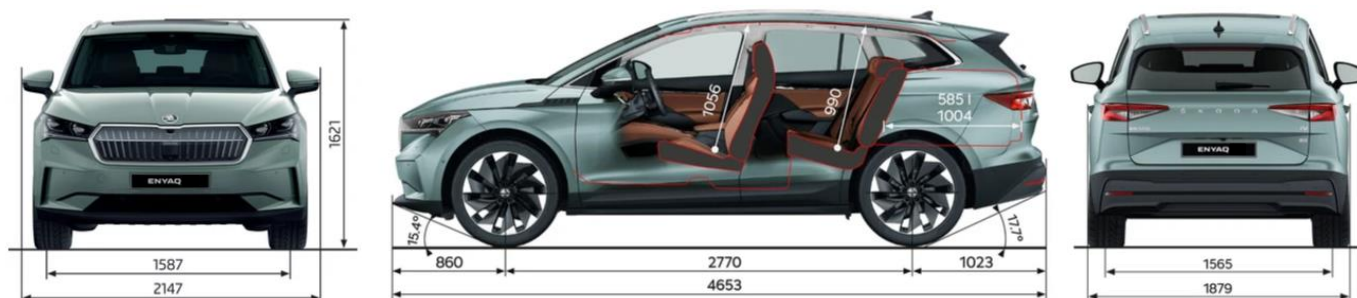

Centralno zaključavanje sa daljinskom komandom
Keyless Go
LED farovi
Tempomat
Lane Keeping Assist
Driver alert
Parking senzori napred i pozadi
Zadnja kamera
Sedišta štof/koža
Manuelno podešavanje visine i lumbalnog dela za prednja sedišta
Disk kočnice napred
Doboš kočnice pozadi
Standardni navigacioni sistem sa media i internet paketom
8 zvučnika
DAB – Digitalni radio prijemnik
Indikator pritiska u pneumaticima
Comfort telefoniranje
Unutrašnji retrovizor sa automatskim zatamnjem
Senzor za kišu
Coming Home i Leaving Home funkcija

Unutrašnje ambijentalno osvetljenje, tip 1
Osvetljenje prostora za noge napred i pozadi
Nedeljiva zadnja klupa, deljiv i sklopiv naslon zadnje klupe sa naslonom za ruku
Podsetnik sigurnosnog pojasa
Priprema za dečje sedište
Tri naslona za glavu pozadi
Tonirana stakla
Zadnji brisač
USB tip C
MirrorLink
Crni krovni nosači
Svetli krovni nosači (za varijante 85 kWh 210 kW/285 ks, 85 kWh 210 kW/285 ks 4x4)
Kabal za punjenje mode 3, tip 2/3, 16 A