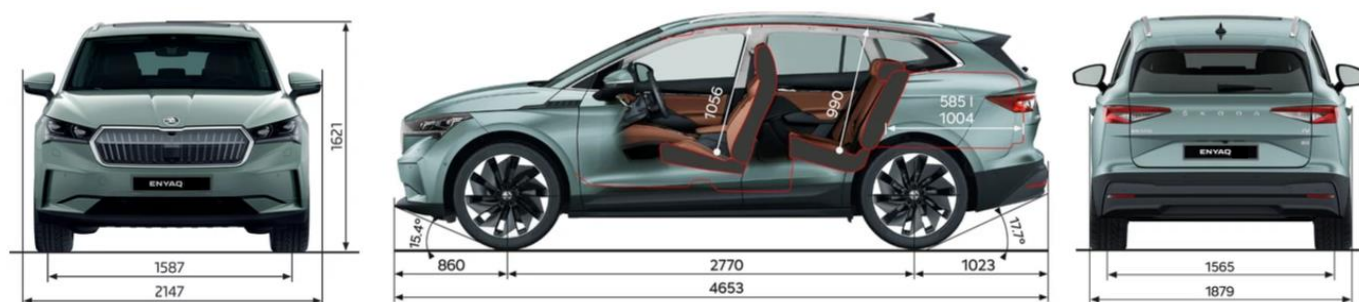

Keyless Advanced
Alarm sa kontrolom unutrašnjeg prostora i zaštitom od vuče

Matrix farovi
Dinamička kontrola svetlosnog snopa sa corner svetlima (AFS 1)

Uređaj za pranje farova

Adaptivni tempomat

Lane Keeping Assist

Lane change assist

Driver alert

Parking senzori napred i pozadi

Zadnja kamera

Driving profile selection

Sedišta koža

Grejači prednjih i zadnjih sedišta

Ventilacija prednjih sedišta

El. podesiva prednja sedišta sa memorijom i masažom

Virtuelna pedala

Bočna i zadnje staklo sa Sunset i akustičnim staklima

Grejano prednje vetrobransko staklo

Roll-up zavese za zadnja bočna stakla

Disk kočnice napred

Doboš kočnice pozadi

Standardni navigacioni sistem sa media i internet paketom

Sound system Canton

DAB – Digitalni radio prijemnik

Indikator pritiska u pneumaticima

Comfort telefoniranje sa LTE i wireless charging

Unutrašnji retrovizor sa automatskim zatamnjem

Senzor za kišu

Grejane dizne za pranje vetrobranskog stakla

Coming Home i Leaving Home funkcija

Unutrašnje ambijentalno osvetljenje, tip 2

Osvetljenje prostora za noge napred i pozadi

Nedeljiva zadnja klupa, deljiv i sklopiv naslon zadnje klupe sa naslonom za ruku

Podsetnik sigurnosnog pojasa

Priprema za dečje sedište

Tri naslona za glavu pozadi

Priprema za kuku

Zadnji brisač

USB tip C

MirrorLink

230-V inverter

Svetli krovni nosači

Kabal za punjenje mode 3, tip 2/3, 16 A