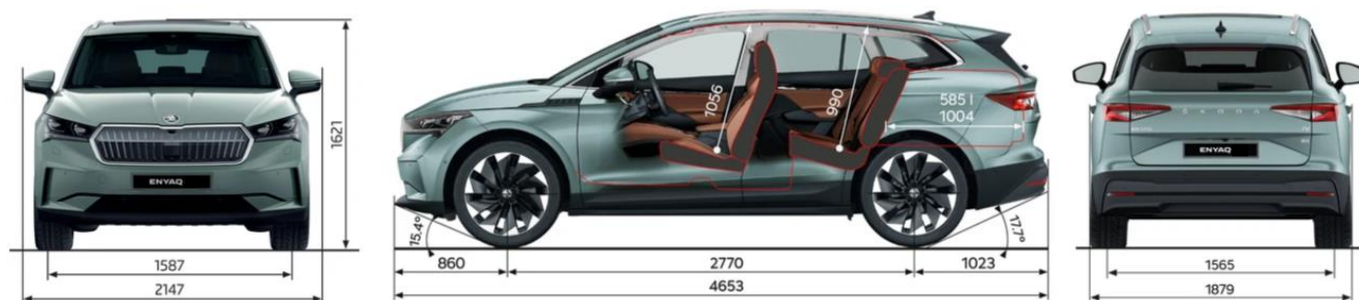

Matrix farovi
Dinamička kontrola svetlosnog snopa sa corner svetlima (AFS 1)

Uređaj za pranje farova
Adaptivni tempomat
Lane Keeping Assist
Lane change assist
Driver alert
Parking senzori napred i pozadi
Zadnja kamera

Driving profile selection
Sedišta koža
Grejači prednjih i zadnjih sedišta
Ventilacija prednjih sedišta
El. podesiva prednja sedišta sa memorijom i masažom

Virtuelna pedala
Bočna i zadnje staklo sa Sunset i akustičnim staklima

Grejano prednje vetrobransko staklo
Roll-up zavese za zadnja bočna stakla
Disk kočnice napred
Doboš kočnice pozadi
Standardni navigacioni sistem sa media i internet paketom

Sound system Canton
DAB – Digitalni radio prijemnik
Indikator pritiska u pneumaticima
Comfort telefoniranje sa LTE i wireless charging
Unutrašnji retrovizor sa automatskim zatamnjem
Senzor za kišu
Grejane dizne za pranje vetrobranskog stakla
Coming Home i Leaving Home funkcija
Ambijentalno osvetljenje, stilski osvetljeni spoljašnji elementi sa strane i napred
Unutrašnje ambijentalno osvetljenje, tip 2
Osvetljenje prostora za noge napred i pozadi
Nedeljiva zadnja klupa, deljiv i sklopiv naslon zadnje klupe sa naslonom za ruku
Podsetnik sigurnosnog pojasa
Priprema za dečje sedište
Tri naslona za glavu pozadi
Priprema za kuku
Zadnji brisač
USB tip C
MirrorLink
230-V inverter
Svetli krovni nosači
Kabal za punjenje mode 3, tip 2/3, 16 A