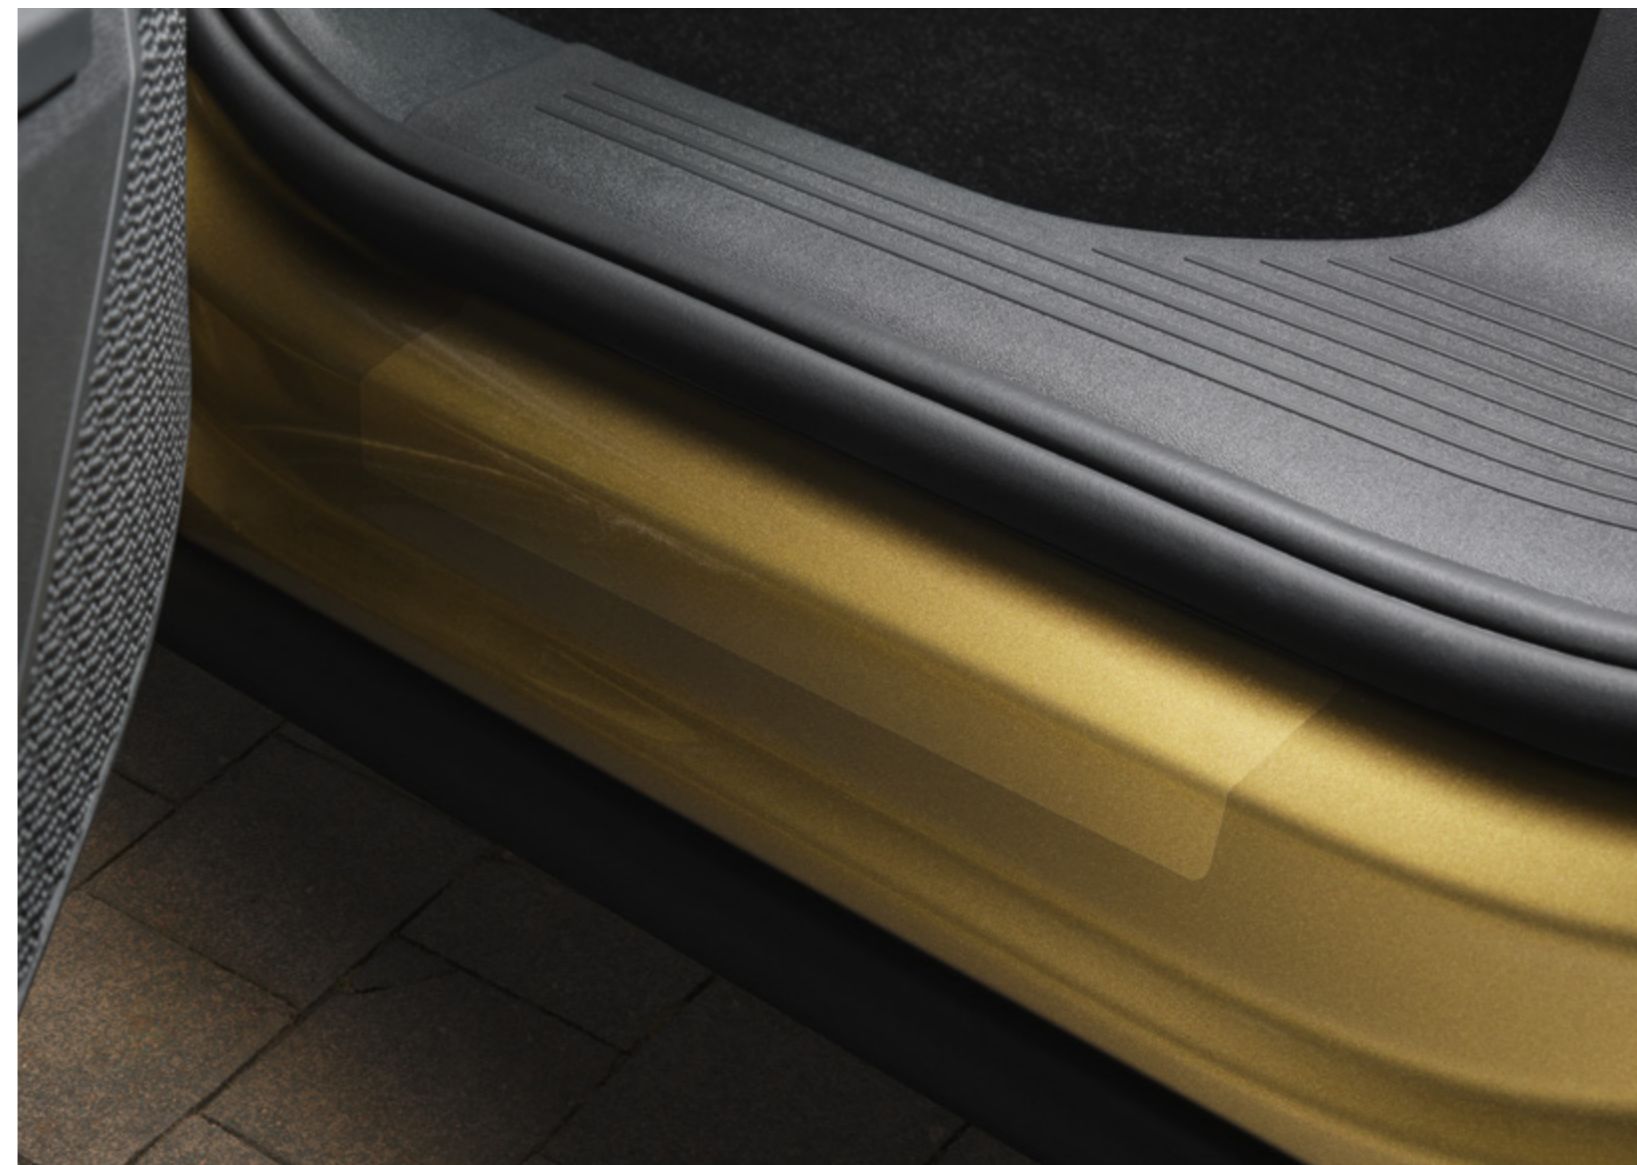

Loading edge protection foil

57H 061 197

Loading edge mat

3P0 071 336

Protective door sill foils front – transparent

57H 071 310

Protective door sill foils rear – transparent

57H 071 310A