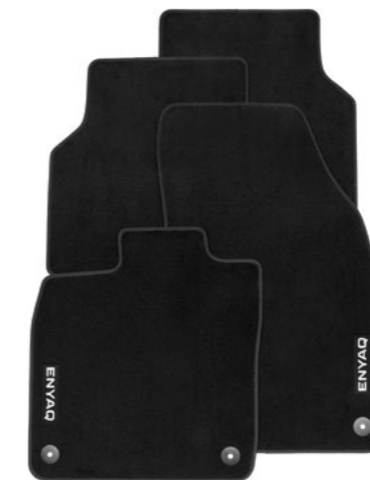

Textile foot mats Prestige

5LG 061 404 | LHD
5LG 061 404A | RHD