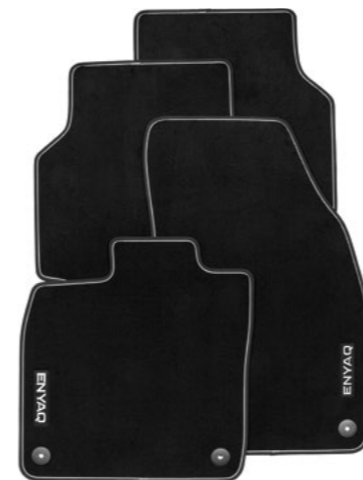

000 087 811C

Mud flaps - front

5LG 075 111

Mud flaps - rear

5LG 075 101

Protective door sill foils – transparent

5LA 071 310 | front
5LA 071 310A | rear

Textile foot mats Prestige double nubuck – grey lava